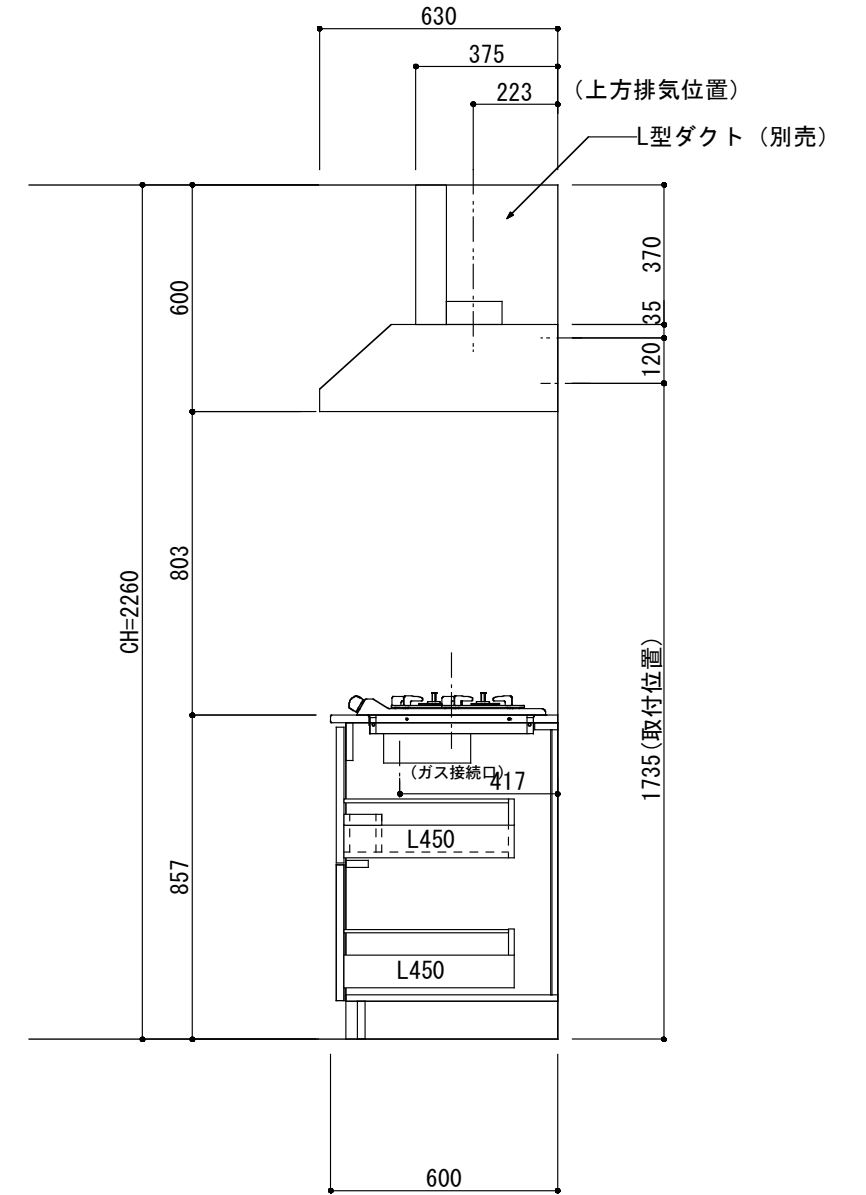

<カウンター開口図>

① ベースユニット	W=1200 カウンター：天然石 包丁差し付き
② 吊り戸棚	フード側、底板不燃仕上げ 耐震ラッチ付き
③ 化粧パネル	扉と同材
④ 水栓	シングルレバー混合水栓
⑤ 調理機器	2口ビルトインコンロ PKD-K21E パロマ
⑥ レンジフード	W600 シロッコファン(白)(100V) XFL-60SI

※排気ダクトが後方、横方向抜きの場合はL型ダクトが必要です。(別売品)

ボックス2箱

※ (L/R) : シンクの位置が向かって左側がL、向かって右側はR 図面はR仕様

Living box 株式会社 リビングボックス	訂	1		4		MIO KITCHEN フレンチカントリーシリーズ MO612S2G L/R-T-F□□	DATE	2014.11.21
	正	2		5			SCALE	1:20
	3		6		W1200・D600 天然石カウンター 2口ガスコンロ キッチン設備図面		NO	F-21