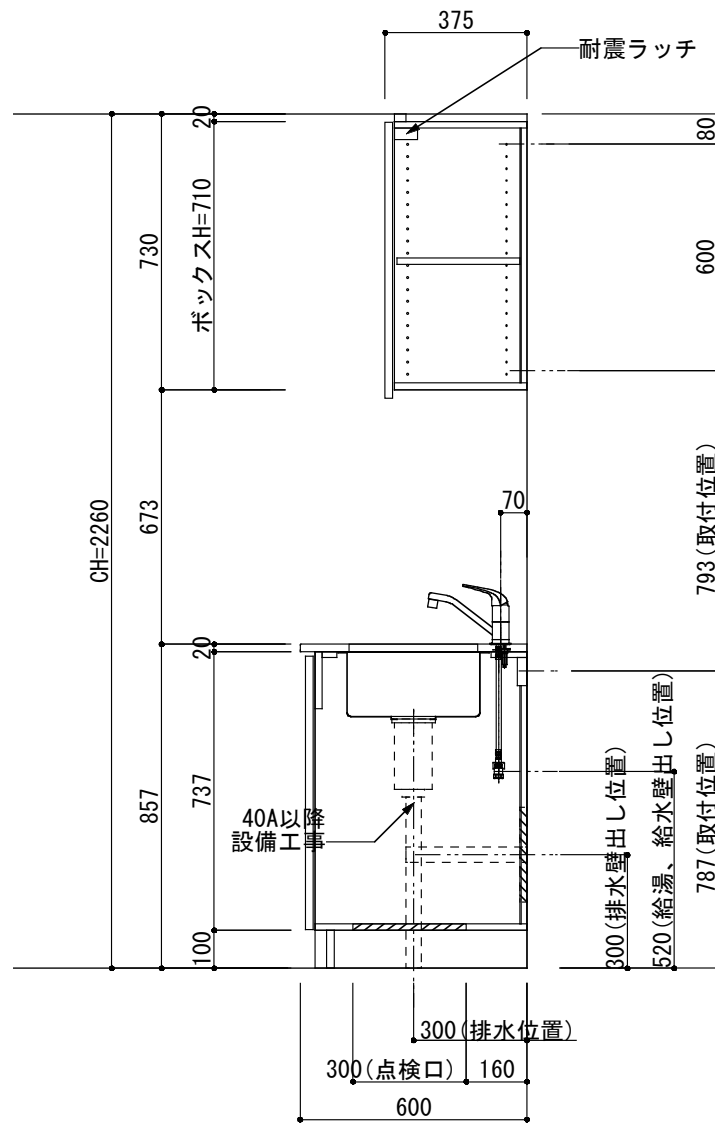

<カウンター開口図>

① ベースユニット	W=1200 カウンター：天然石 包丁差し付き
② 吊り戸棚	フード側、底板不燃仕上げ 耐震ラッチ付き
③ 化粧パネル	扉と同材
④ 水栓	シングルレバー混合水栓
⑤ 調理機器	2口ビルトインコンロ PKD-K21E パロマ
⑥ レンジフード	W600 シロッコファン(白)(100V) XFL-60SI

※排気ダクトが後方、横方向抜きの場合はL型ダクトが必要です。(別売品)

ボックス2箱

※ (L/R) : シンクの位置が向かって左側がL、向かって右側はR 図面はR仕様

Living box 株式会社 リビングボックス	訂	1		4		MIO KITCHEN フレンチカントリーシリーズ MO612S2G L/R-T-F□□	DATE	2014.11.21
	正	2		5			SCALE	1:20
	3		6		W1200・D600 天然石カウンター 2口ガスコンロ キッチン設備図面		NO	F-21