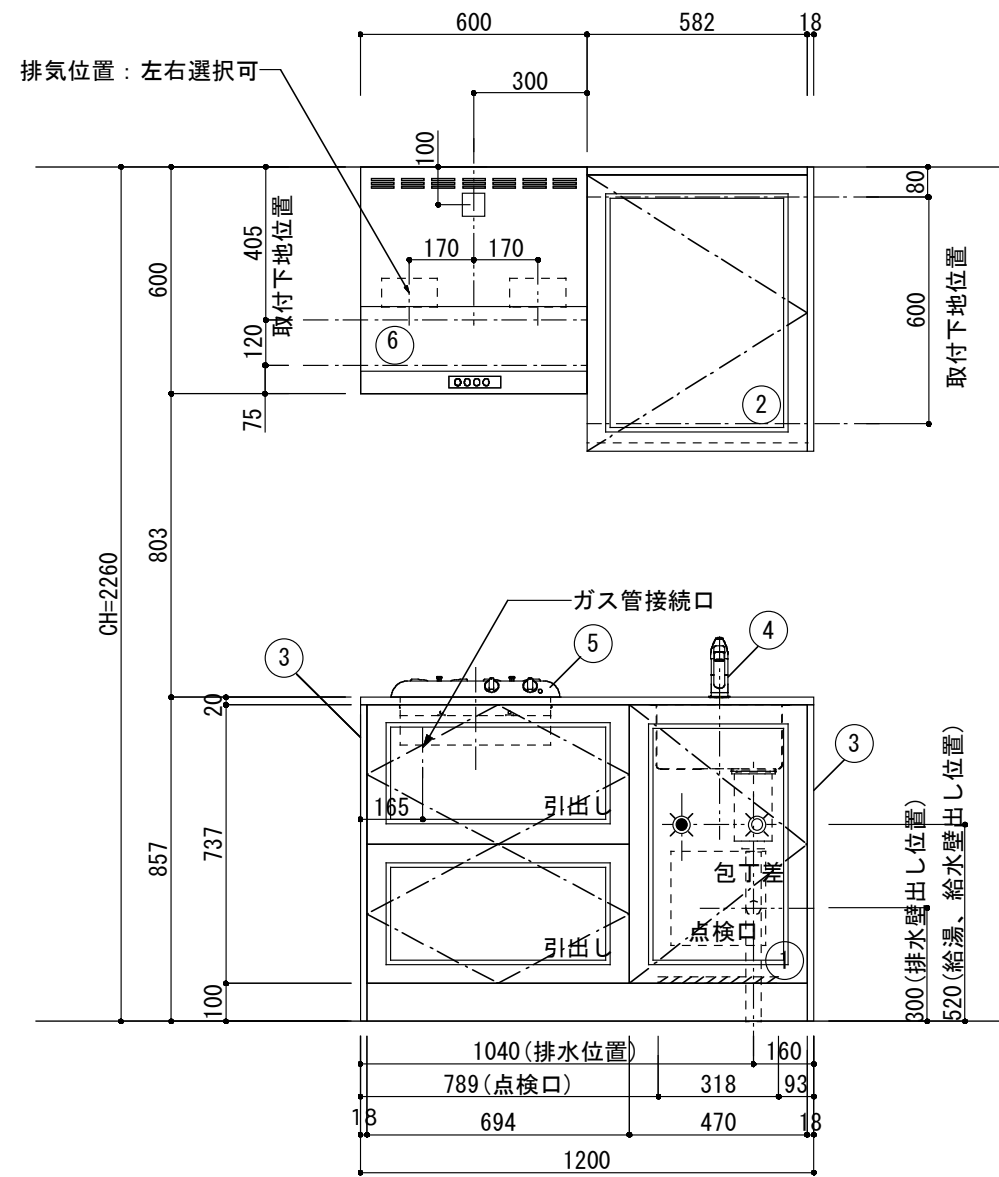

<カウンター開口図>

① ベースユニット	W=1200 カウンター：天然石 包丁差し付き
② 吊り戸棚	フード側、底板不燃仕上げ 耐震ラッチ付き
③ 化粧パネル	扉と同材
④ 水栓	シングルレバー混合水栓
⑤ 調理機器	2口ビルトインコンロ PKD-K21E パロマ
⑥ レンジフード	W600 シロッコファン(白)(100V) XFL-60SI

※排気ダクトが後方、横方向抜きの場合はL型ダクトが必要です。(別売品)

ボックス2箱

※ (L/R) : シンクの位置が向かって左側がL、向かって右側はR 図面はR仕様

Living box 株式会社 リビングボックス	訂	1		4		MIO KITCHEN フレンチカントリーシリーズ MO612S2G L/R-T-F□□	DATE	2014.11.21
	正	2		5			SCALE	1:20
	3		6		W1200・D600 天然石カウンター 2口ガスコンロ キッチン設備図面		NO	F-21