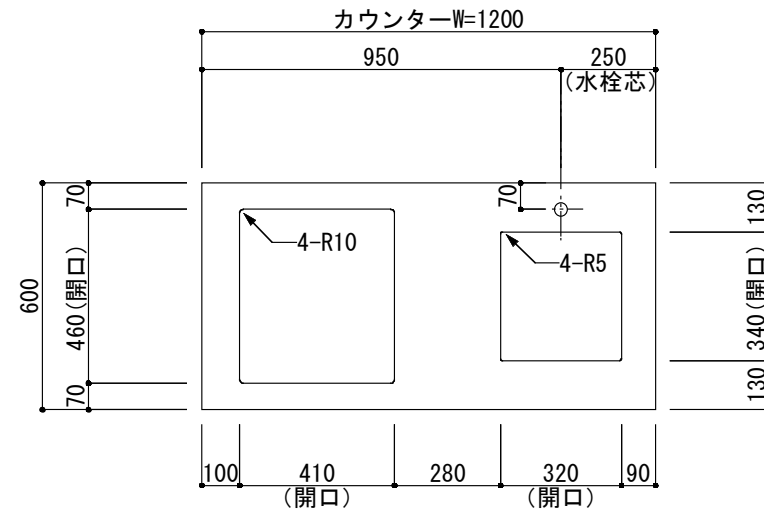

<カウンター開口図>

① ベースユニット	W=1200 カウンター：天然石 包丁差し付き
② 吊り戸棚	フード側、底板不燃仕上げ 耐震ラッチ付き
③ 化粧パネル	扉と同材
④ 水栓	シングルレバー混合水栓
⑤ 調理機器	2口ビルトインコンロ PKD-K21E パロマ
⑥ レンジフード	W600 シロッコファン(白)(100V) XFL-60SI

※排気ダクトが後方、横方向抜きの場合はL型ダクトが必要です。(別売品)

ボックス2箱

※ (L/R) : シンクの位置が向かって左側がL、向かって右側はR 図面はR仕様

Living box 株式会社 リビングボックス	訂	1		4		MIO KITCHEN フレンチカントリーシリーズ MO612S2G L/R-T-F□□	DATE	2014.11.21
	正	2		5			SCALE	1:20
	3		6		W1200・D600 天然石カウンター 2口ガスコンロ キッチン設備図面		NO	F-21