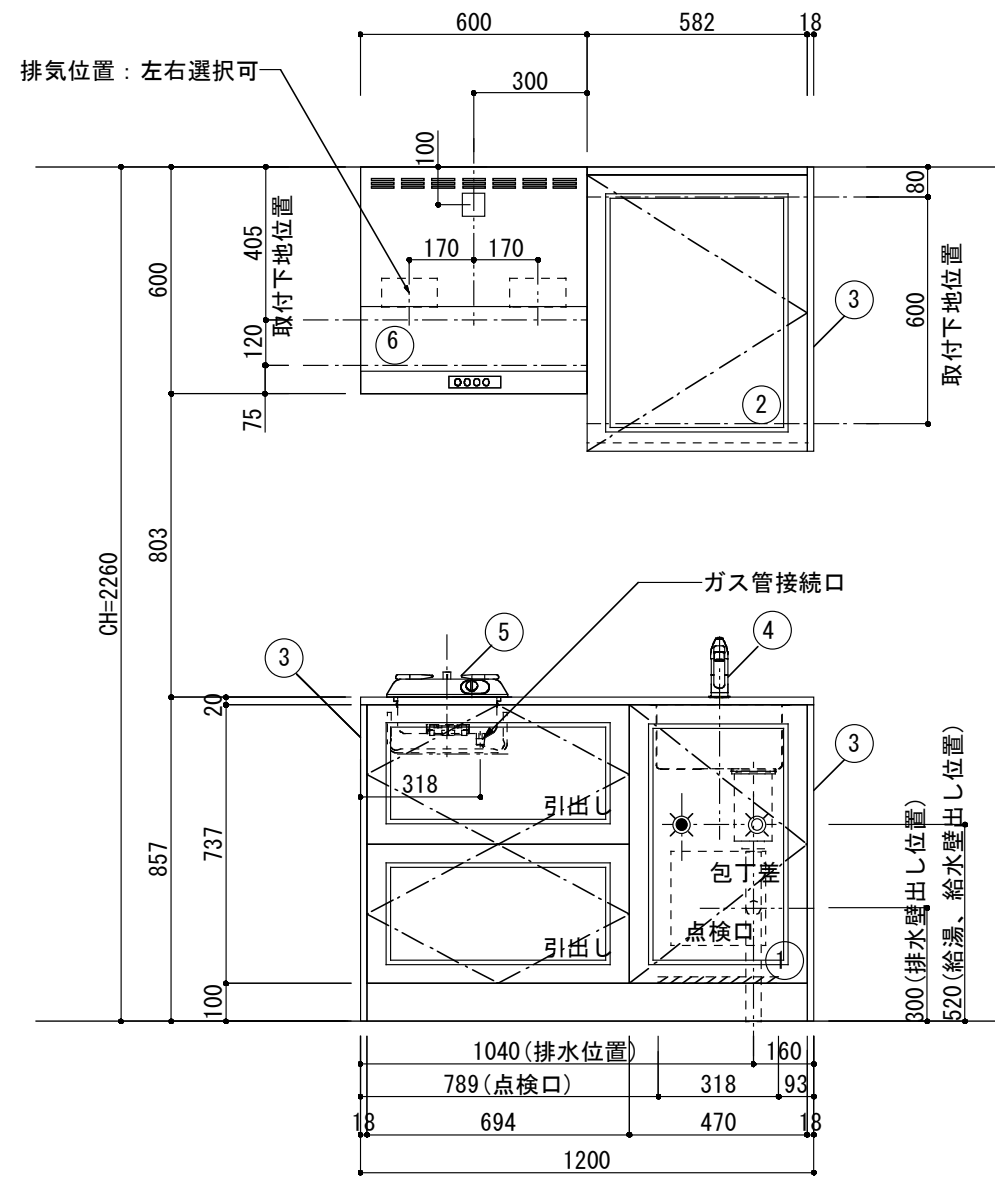

<カウンター開口図>

① ベースユニット	W=1200 カウンター：天然石 包丁差し付き
② 吊り戸棚	フード側、底板不燃仕上げ 耐震ラッチ付き
③ 化粧パネル	扉と同材
④ 水栓	シングルレバー混合水栓
⑤ 調理機器	1口ビルトインコンロ DC1003SA ハーマン
⑥ レンジフード	W600 シロッコファン(白)(100V) XFL-60SI

※排気ダクトが後方、横方向抜きの場合はL型ダクトが必要です。(別売品)

ボックス2箱

※ (L/R) : シンクの位置が向かって左側がL、向かって右側はR 図面はR仕様

Living box 株式会社 リビングボックス	訂	1		4		MIO KITCHEN フレンチカントリーシリーズ MO612S1G L/R-T-F□□	DATE	2014.11.21
	正	2		5			SCALE	1:20
	3		6		W1200・D600 天然石カウンター 1口ガスコンロ キッチン設備図面		NO	F-15