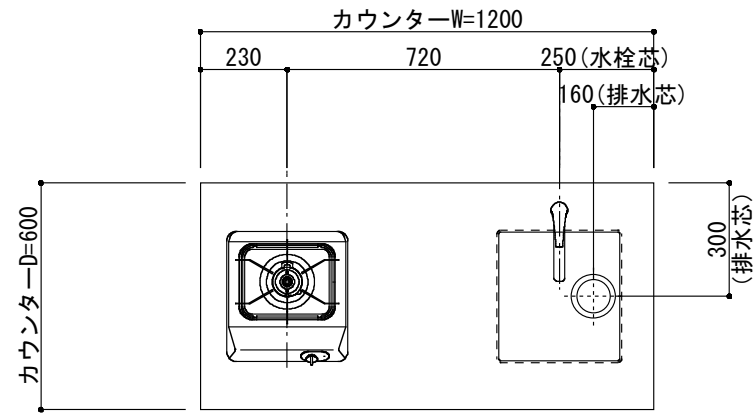

<カウンター開口図>

① ベースユニット	W=1200 カウンター：天然石 包丁差し付き
② 吊り戸棚	フード側、底板不燃仕上げ 耐震ラッチ付き
③ 化粧パネル	扉と同材
④ 水栓	シングルレバー混合水栓
⑤ 調理機器	1口ビルトインコンロ DC1003SA ハーマン
⑥ レンジフード	W600 シロッコファン(白)(100V) XFL-60SI

※排気ダクトが後方、横方向抜きの場合はL型ダクトが必要です。(別売品)

ボックス2箱

※ (L/R) : シンクの位置が向かって左側がL、向かって右側はR 図面はR仕様

Living box 株式会社 リビングボックス	訂	1		4		MIO KITCHEN フレンチカントリーシリーズ MO612S1G L/R-T-F□□	DATE	2014.11.21
	正	2		5			SCALE	1:20
	3		6		W1200・D600 天然石カウンター 1口ガスコンロ キッチン設備図面		NO	F-15