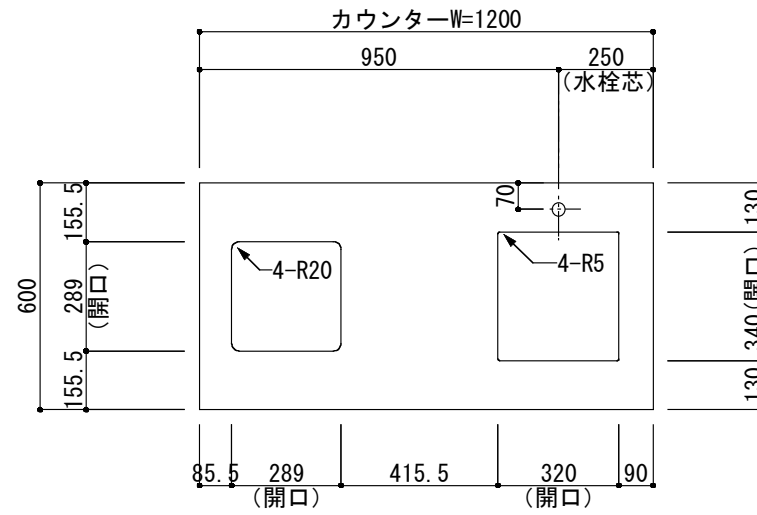

<カウンター開口図>

① ベースユニット	W=1200 カウンター：天然石 包丁差し付き
② 吊り戸棚	フード側、底板不燃仕上げ 耐震ラッチ付き
③ 化粧パネル	扉と同材
④ 水栓	シングルレバー混合水栓
⑤ 調理機器	1口ビルトインコンロ DC1003SA ハーマン
⑥ レンジフード	W600 シロッコファン(白)(100V) XFL-60SI

※排気ダクトが後方、横方向抜きの場合はL型ダクトが必要です。(別売品)

ボックス2箱

※ (L/R) : シンクの位置が向かって左側がL、向かって右側はR 図面はR仕様

Living box 株式会社 リビングボックス	訂	1		4		MIO KITCHEN フレンチカントリーシリーズ MO612S1G L/R-T-F□□	DATE	2014.11.21
	正	2		5			SCALE	1:20
	3		6		W1200・D600 天然石カウンター 1口ガスコンロ キッチン設備図面		NO	F-15