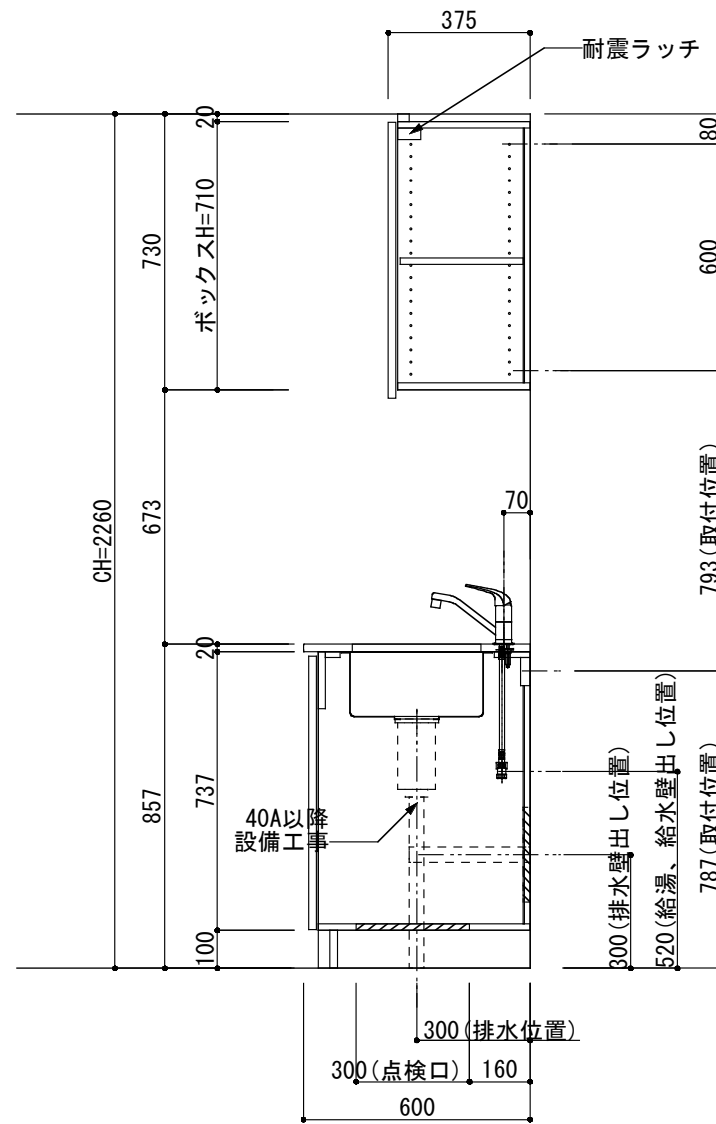

<カウンター開口図>

① ベースユニット	W=1200 カウンター：天然石 包丁差し付き
② 吊り戸棚	フード側、底板不燃仕上げ 耐震ラッチ付き
③ 化粧パネル	扉と同材
④ 水栓	シングルレバー混合水栓
⑤ 調理機器	1口ビルトインコンロ DC1003SA ハーマン
⑥ レンジフード	W600 シロッコファン(白)(100V) XFL-60SI

※排気ダクトが後方、横方向抜きの場合はL型ダクトが必要です。(別売品)

ボックス2箱

※ (L/R) : シンクの位置が向かって左側がL、向かって右側はR 図面はR仕様

Living box 株式会社 リビングボックス	訂	1		4		MIO KITCHEN フレンチカントリーシリーズ MO612S1G L/R-T-F□□	DATE	2014.11.21
	正	2		5			SCALE	1:20
	3		6		W1200・D600 天然石カウンター 1口ガスコンロ キッチン設備図面		NO	F-15