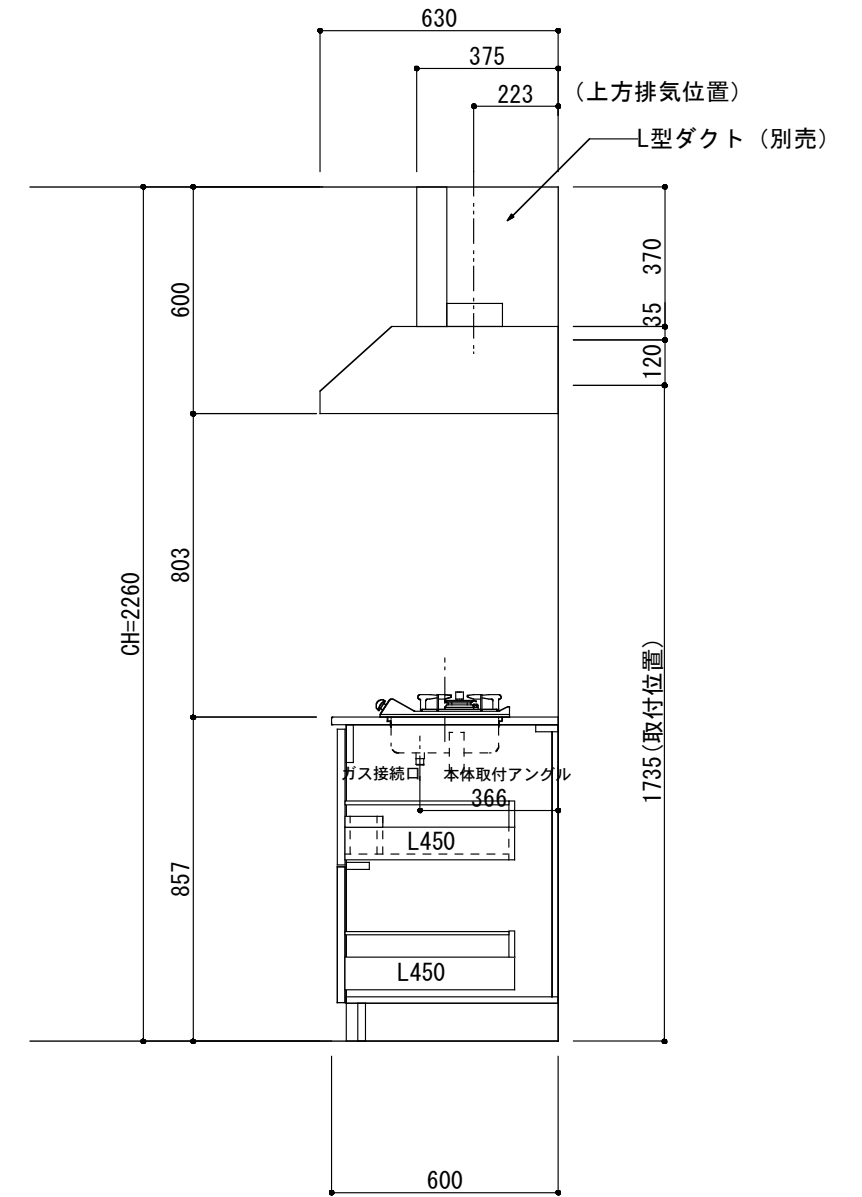

<カウンター開口図>

① ベースユニット	W=1200 カウンター：天然石 包丁差し付き
② 吊り戸棚	フード側、底板不燃仕上げ 耐震ラッチ付き
③ 化粧パネル	扉と同材
④ 水栓	シングルレバー混合水栓
⑤ 調理機器	1口ビルトインコンロ DC1003SA ハーマン
⑥ レンジフード	W600 シロッコファン(白)(100V) XFL-60SI

※排気ダクトが後方、横方向抜きの場合はL型ダクトが必要です。(別売品)

ボックス2箱

※ (L/R) : シンクの位置が向かって左側がL、向かって右側はR 図面はR仕様

Living box 株式会社 リビングボックス	訂	1		4		MIO KITCHEN フレンチカントリーシリーズ MO612S1G L/R-T-F□□	DATE	2014.11.21
	正	2		5			SCALE	1:20
	3		6		W1200・D600 天然石カウンター 1口ガスコンロ キッチン設備図面		NO	F-15