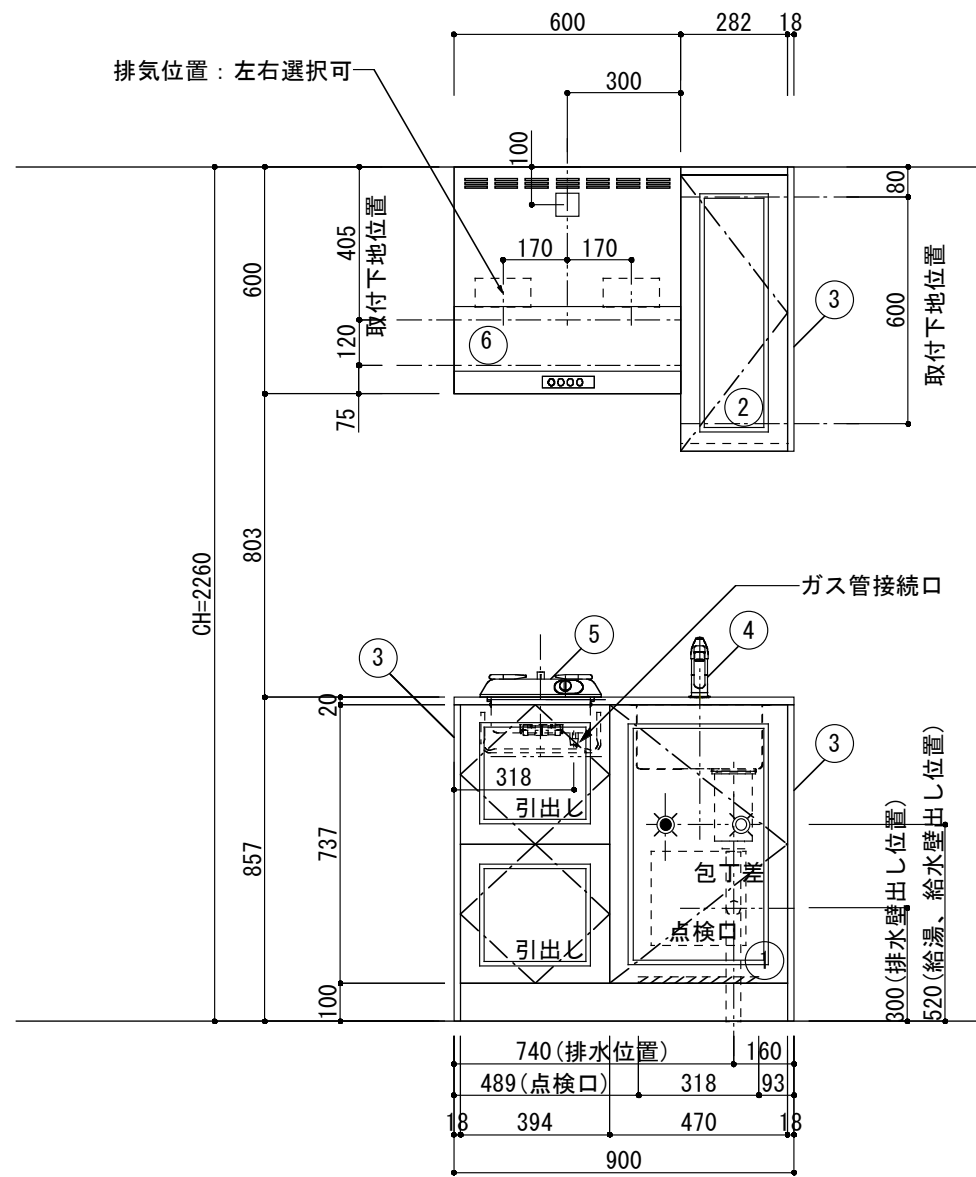

<カウンター開口図>

① ベースユニット	W=900 カウンター：天然石 包丁差し付き
② 吊り戸棚	フード側、底板不燃仕上げ 耐震ラッチ付き
③ 化粧パネル	扉と同材
④ 水栓	シングルレバー混合水栓
⑤ 調理機器	1口ビルトインコンロ DC1003SA ハーマン
⑥ レンジフード	W600 シロココファン(白)(100V) XFL-60SI

※排気ダクトが後方、横方向抜きの場合はL型ダクトが必要です。(別売品)

ボックス2箱

※ (L/R) : シンクの位置が向かって左側がL、向かって右側はR 図面はR仕様

Living box 株式会社 リビングボックス	訂	1		4		MIO KITCHEN フレンチカントリーシリーズ MO609S1G L/R-T-F□□	DATE	2014.11.21
	正	2		5			SCALE	1:20
	3		6		W900・D600 天然石カウンター 1口ガスコンロ キッチン 設備図面		NO	F-09