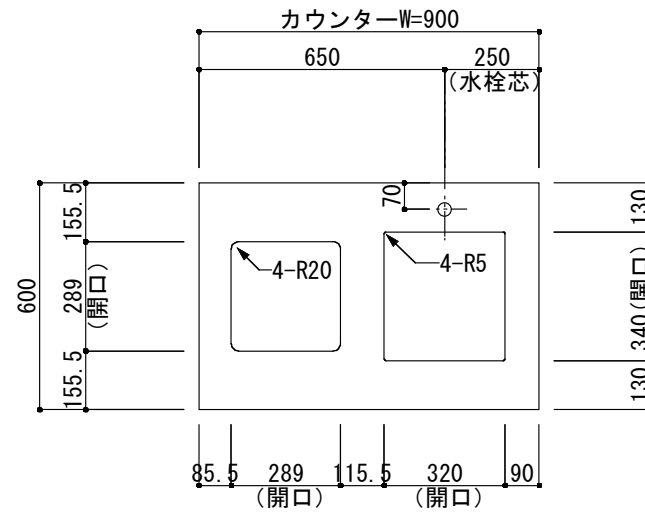

<カウンター開口図>

① ベースユニット	W=900 カウンター：天然石 包丁差し付き
② 吊り戸棚	フード側、底板不燃仕上げ 耐震ラッチ付き
③ 化粧パネル	扉と同材
④ 水栓	シングルレバー混合水栓
⑤ 調理機器	1口ビルトインコンロ DC1003SA ハーマン
⑥ レンジフード	W600 シロココファン(白)(100V) XFL-60SI

※排気ダクトが後方、横方向抜きの場合はL型ダクトが必要です。(別売品)

ボックス2箱

※ (L/R) : シンクの位置が向かって左側がL、向かって右側はR 図面はR仕様

Living box 株式会社 リビングボックス	訂	1		4		MIO KITCHEN フレンチカントリーシリーズ MO609S1G L/R-T-F□□	DATE	2014.11.21
	正	2		5			SCALE	1:20
	3		6		W900・D600 天然石カウンター 1口ガスコンロ キッチン 設備図面		NO	F-09