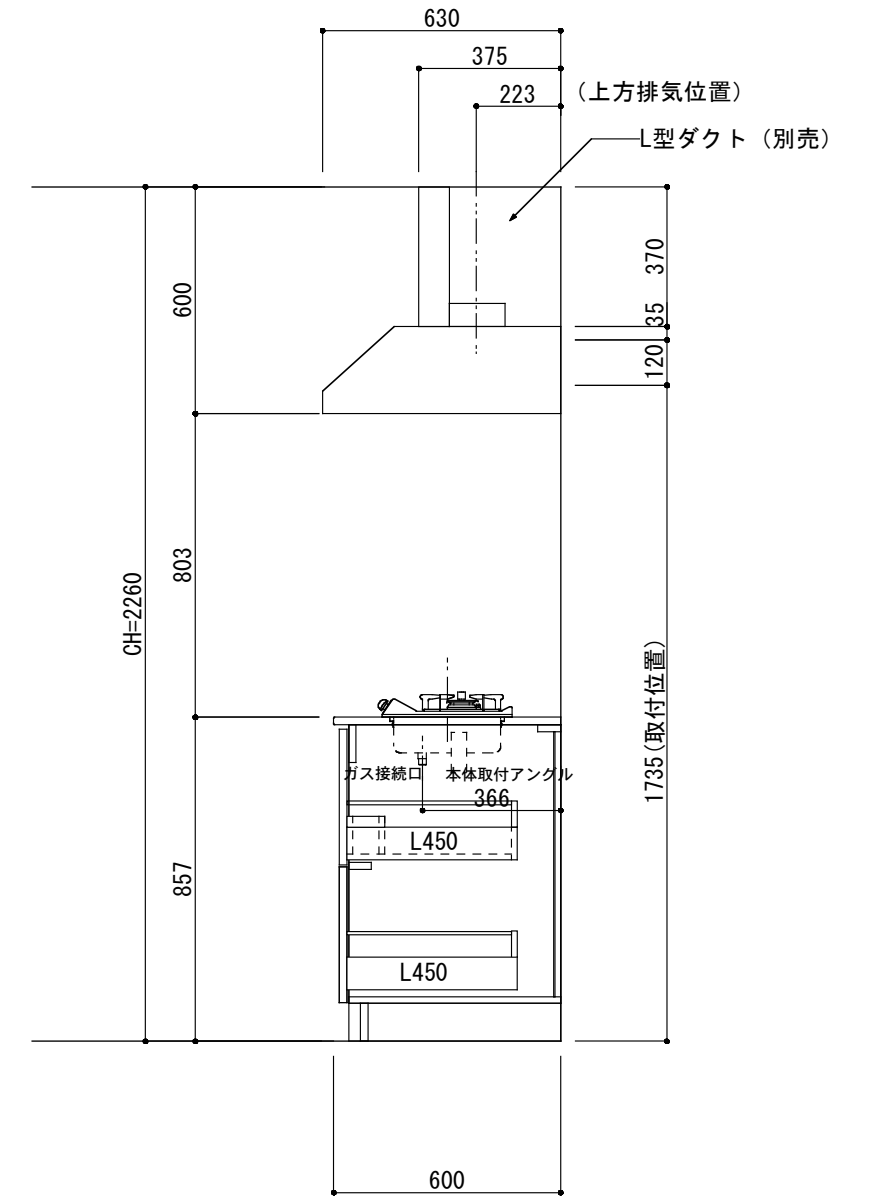

<カウンター開口図>

① ベースユニット	W=900 カウンター：天然石 包丁差し付き
② 吊り戸棚	フード側、底板不燃仕上げ 耐震ラッチ付き
③ 化粧パネル	扉と同材
④ 水栓	シングルレバー混合水栓
⑤ 調理機器	1口ビルトインコンロ DC1003SA ハーマン
⑥ レンジフード	W600 シロココファン(白)(100V) XFL-60SI

※排気ダクトが後方、横方向抜きの場合はL型ダクトが必要です。(別売品)

ボックス2箱

※ (L/R) : シンクの位置が向かって左側がL、向かって右側はR 図面はR仕様

Living box 株式会社 リビングボックス	訂	1		4		MIO KITCHEN フレンチカントリーシリーズ MO609S1G L/R-T-F□□	DATE	2014.11.21
	正	2		5			SCALE	1:20
	3		6		W900・D600 天然石カウンター 1口ガスコンロ キッチン 設備図面		NO	F-09