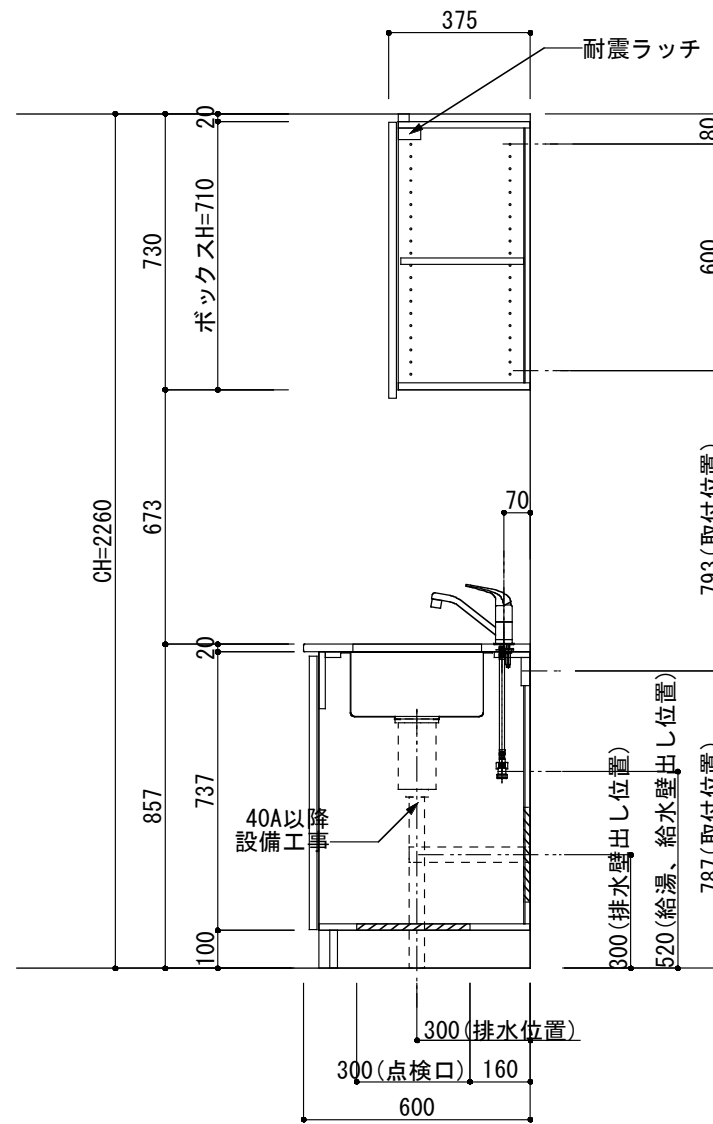

<カウンター開口図>

① ベースユニット	W=900 カウンター：天然石 包丁差し付き
② 吊り戸棚	フード側、底板不燃仕上げ 耐震ラッチ付き
③ 化粧パネル	扉と同材
④ 水栓	シングルレバー混合水栓
⑤ 調理機器	1口ビルトインコンロ DC1003SA ハーマン
⑥ レンジフード	W600 シロココファン(白)(100V) XFL-60SI

※排気ダクトが後方、横方向抜きの場合はL型ダクトが必要です。(別売品)

ボックス2箱

※ (L/R) : シンクの位置が向かって左側がL、向かって右側はR 図面はR仕様

Living box 株式会社 リビングボックス	訂	1		4		MIO KITCHEN フレンチカントリーシリーズ MO609S1G L/R-T-F□□	DATE	2014.11.21
	正	2		5			SCALE	1:20
	3		6		W900・D600 天然石カウンター 1口ガスコンロ キッチン 設備図面		NO	F-09