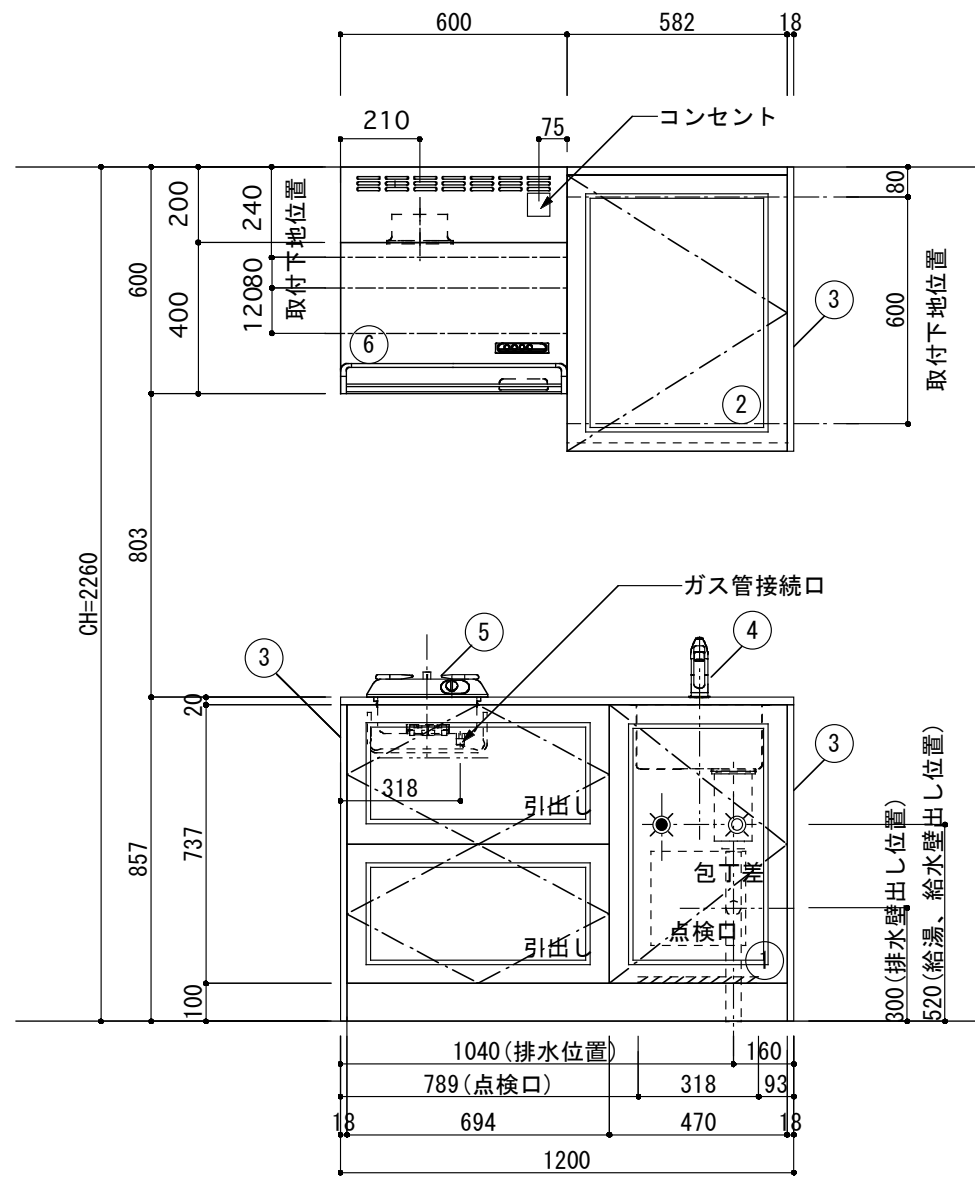

<カウンター開口図>

① ベースユニット	W=1200 カウンター：天然石 包丁差し付き
② 吊り戸棚	フード側、底板不燃仕上げ 耐震ラッチ付き
③ 化粧パネル	扉と同材
④ 水栓	シングルレバー混合水栓
⑤ 調理機器	1口ビルトインコンロ DC1003SA ハーマン
⑥ レンジフード	W600 シロッコファン (100V) BDR-3HM-601W 富士工業

ボックス2箱

※ (L/R) : シンクの位置が向かって左側がL、向かって右側はR 図面はR仕様

Living box 株式会社 リビングボックス	訂	1		4		MIO KITCHEN フレンチカントリーシリーズ MO512S1G L/R-D-F□□	DATE	2014.11.21
	正	2		5			SCALE	1 : 20
		3		6		W1200・D550 天然石カウンター 1口ガスコンロ キッチン設備図面	NO	F-05