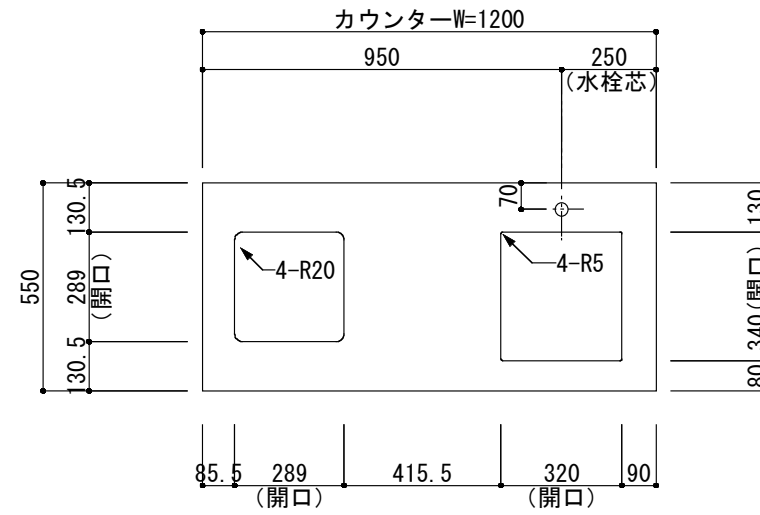

<カウンター開口図>

① ベースユニット	W=1200 カウンター：天然石 包丁差し付き
② 吊り戸棚	フード側、底板不燃仕上げ 耐震ラッチ付き
③ 化粧パネル	扉と同材
④ 水栓	シングルレバー混合水栓
⑤ 調理機器	1口ビルトインコンロ DC1003SA ハーマン
⑥ レンジフード	W600 シロッコファン (100V) BDR-3HM-601W 富士工業

ボックス2箱

※ (L/R) : シンクの位置が向かって左側がL、向かって右側はR 図面はR仕様