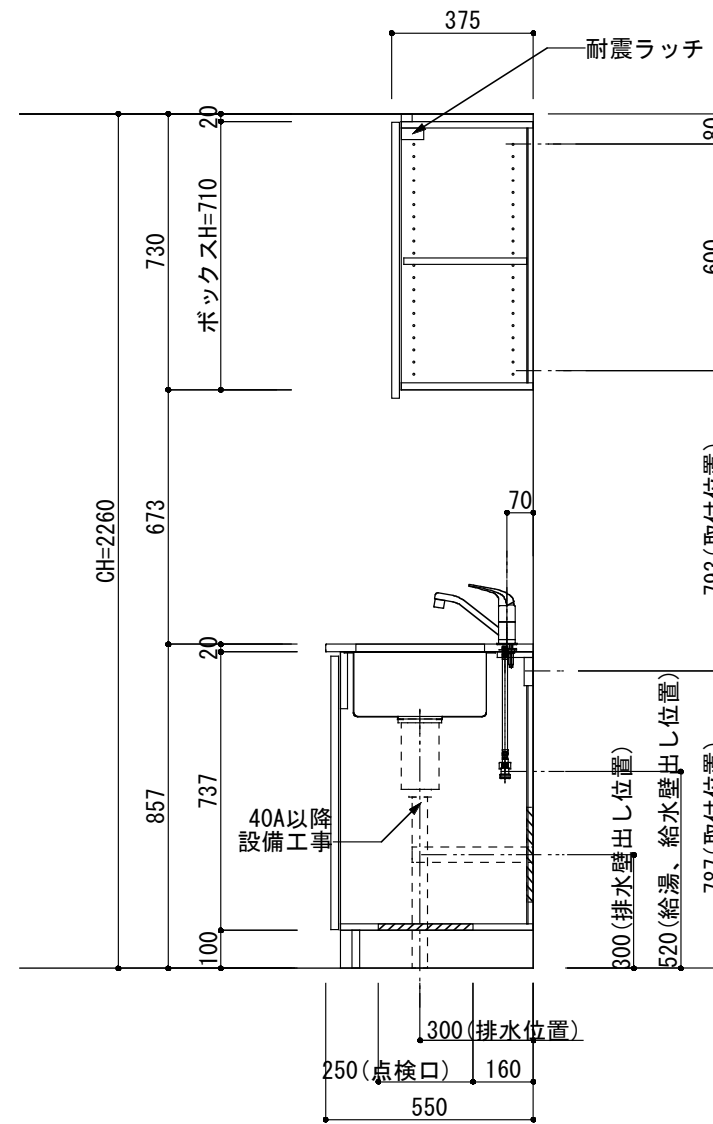

<カウンター開口図>

① ベースユニット	W=1200 カウンター：天然石 包丁差し付き
② 吊り戸棚	フード側、底板不燃仕上げ 耐震ラッチ付き
③ 化粧パネル	扉と同材
④ 水栓	シングルレバー混合水栓
⑤ 調理機器	1口ビルトインコンロ DC1003SA ハーマン
⑥ レンジフード	W600 シロッコファン (100V) BDR-3HM-601W 富士工業

ボックス2箱

※ (L/R) : シンクの位置が向かって左側がL、向かって右側はR 図面はR仕様

Living box 株式会社 リビングボックス	訂	1		4		MIO KITCHEN フレンチカントリーシリーズ MO512S1G L/R-D-F□□	DATE	2014.11.21
	正	2		5			SCALE	1 : 20
		3		6		W1200・D550 天然石カウンター 1口ガスコンロ キッチン設備図面	NO	F-05