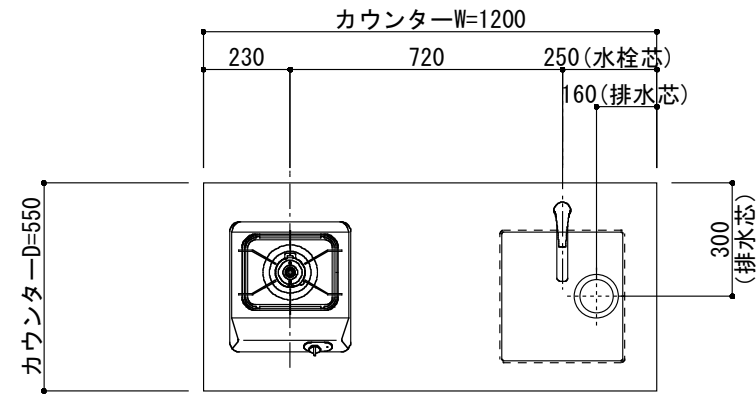

<カウンター開口図>

① ベースユニット	W=1200 カウンター：天然石 包丁差し付き
② 吊り戸棚	フード側、底板不燃仕上げ 耐震ラッチ付き
③ 化粧パネル	扉と同材
④ 水栓	シングルレバー混合水栓
⑤ 調理機器	1口ビルトインコンロ DC1003SA ハーマン
⑥ レンジフード	W600 シロッコファン (100V) BDR-3HM-601W 富士工業

ボックス2箱

※ (L/R) : シンクの位置が向かって左側がL、向かって右側はR 図面はR仕様