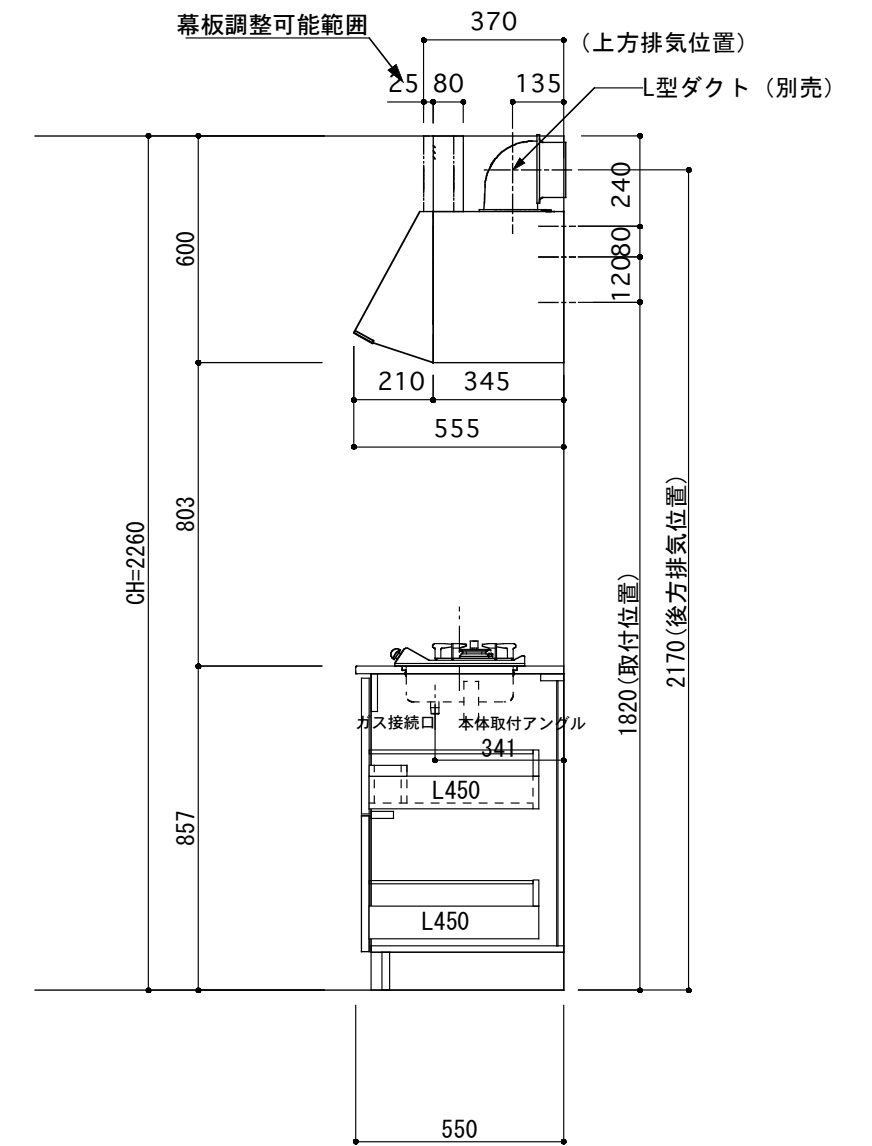

<カウンター開口図>

① ベースユニット	W=1200 カウンター：天然石 包丁差し付き
② 吊り戸棚	フード側、底板不燃仕上げ 耐震ラッチ付き
③ 化粧パネル	扉と同材
④ 水栓	シングルレバー混合水栓
⑤ 調理機器	1口ビルトインコンロ DC1003SA ハーマン
⑥ レンジフード	W600 シロッコファン (100V) BDR-3HM-601W 富士工業

ボックス2箱

※ (L/R) : シンクの位置が向かって左側がL、向かって右側はR 図面はR仕様

Living box 株式会社 リビングボックス	訂	1		4		MIO KITCHEN フレンチカントリーシリーズ MO512S1G L/R-D-F□□	DATE	2014.11.21
	正	2		5			SCALE	1 : 20
		3		6		W1200・D550 天然石カウンター 1口ガスコンロ キッチン設備図面	NO	F-05